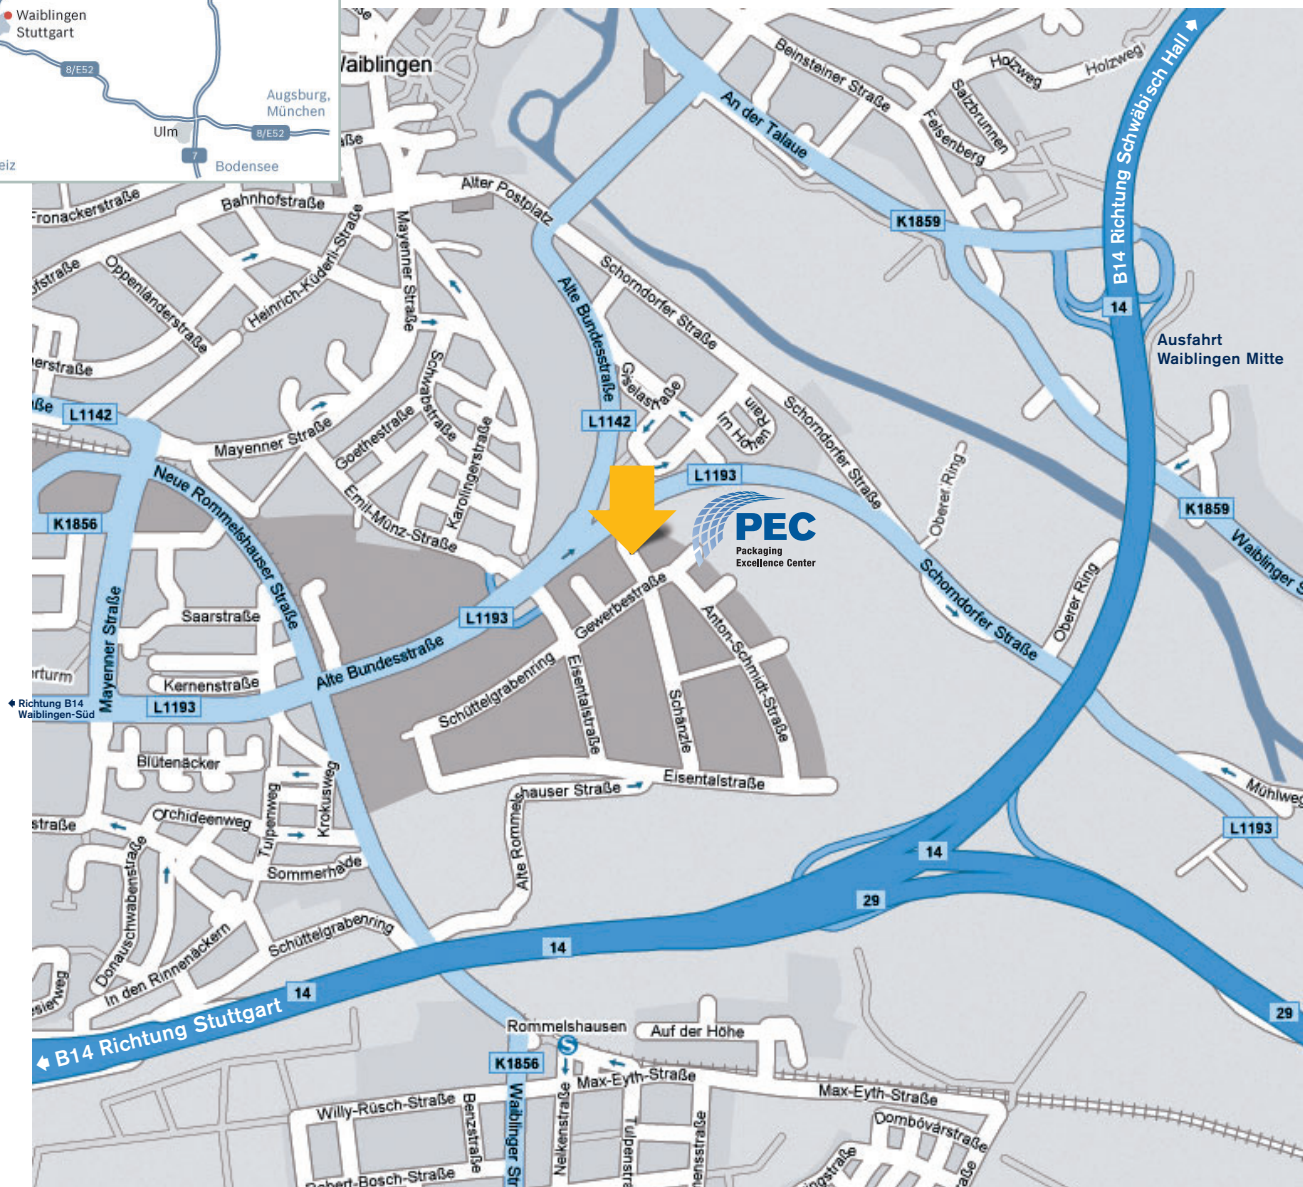

So finden Sie uns:

Hausanschrift

Packaging Excellence Center (PEC)
Gewerbestraße 11, 71332 Waiblingen

Telefon: +49 7151 98148-75
Telefax: +49 7151 98148-61

info@packaging-excellence.de
www.packaging-excellence.de